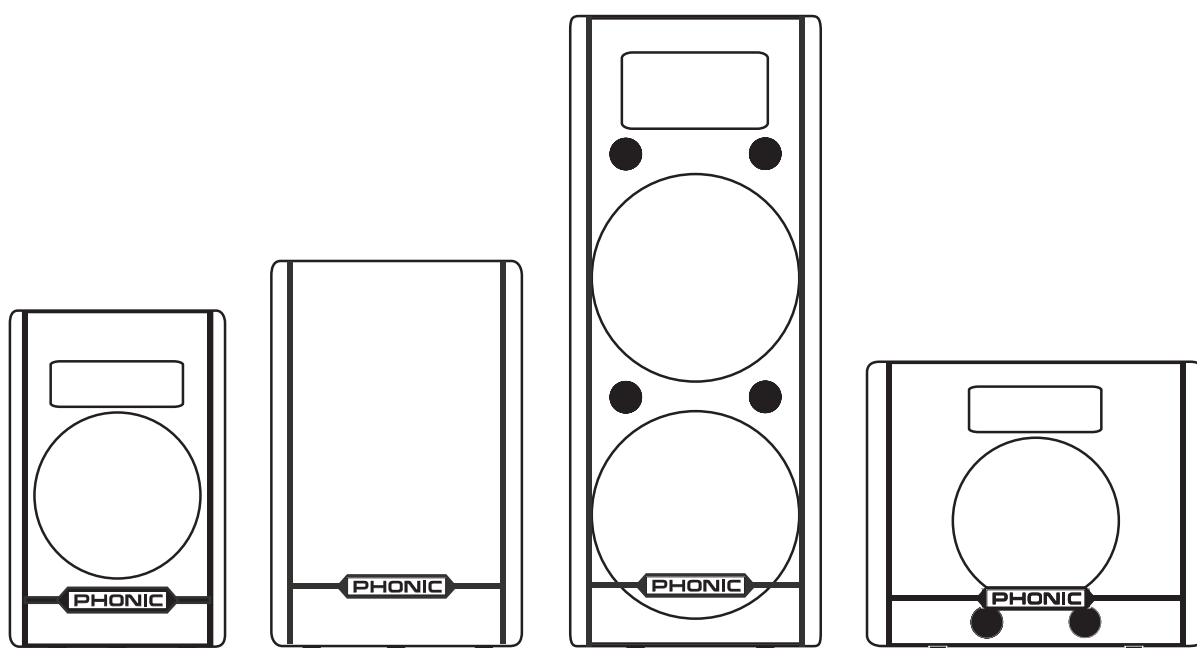

PHONIC

iSK12 / iSK15
iSK215 / iSK18

Passive Speaker

取扱説明書

iSK12 / iSK15 iSK215 / iSK18

Passive Speaker

CONTENTS

はじめに	3
基本性能	3
仕様	4