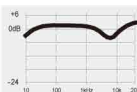

5 acoustic and electric guitar