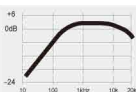

6 electric and bass guitar

▶ ハイカットスイッチ (HIGH CUT)

高音部をなだらかに減衰させ、余分な高周波域のノイズ成分をカットするフィルターです

▶ スピーカー to インputスイッチ (SPEAKER to INPUT)

このスイッチをオンにするとフロントパネルのインputがバイパス（ミュート）され、リア部のスピーカーインputジャックが選択されます。最大許容入力は400Wです。

※このインputはアンプの出力端子を直接つなぐための物ではありません。アンプからの信号を直接入力した場合、本機器のみならず、周囲の機材まで破損させる恐れがございます。その際に保証は適用されませんので、十分にご注意ください。

▶ シグナル LED (SIGNAL)

ラインのバランス端子を使用時、出力信号が -2dB になると LED が青く点灯します。この LED は信号の状態を視認するためのものです。過大信号を表示するものではありません。

▶ ACTIVE to THRU スイッチ (ACTIVE to THRU)

本体前面の THRU OUT へ「BOOST」「TONE」を通した信号を送る・送らないの切替スイッチです。

▶ TONE スイッチ (TONE)

トーンバンク回路の ON/OFF スイッチです。

※ファンタム電源を備えたミキサーなどに接続して使用する際、ミキサー側のファンタム電源は必ず切った状態にしてください。守らない場合、機材の破損の恐れがあります。