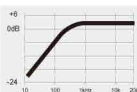

5 acoustic and electric guitar