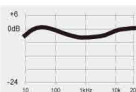

5 acoustic and electric guitar