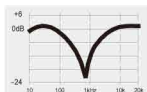

■ 使用方法

商品ご使用地域の定格電圧に合わせて、AC POWER セレクタースイッチを調整して下さい。リアパネル側右隅に配置されています（位置は通風孔から確認出来ます）。

※日本国内ではセレクタースイッチが 100V～120V の位置で使用可能です。出荷時に全て確認しておりますが、万が一ご不明の際は販売店にご相談下さい。（AVALON 社の都合上、100V 専用のトランスを搭載することは不可能です）

▶ ブーストコントロール (BOOST ノブ)

ブーストのゲインレベルは +2dB から +32dB まで 3dB ごとに調整出来ます。Hi-Z インputは、インputレベルが最大 24dB までのアクティブサーキット内蔵のエレキベース、またはキーボード等の高出力の信号を入力可能です。

▶ トーンバンク (TONE ノブ)

6つのトーンバンクは、それぞれが広い範囲での周波数カーブに設定されており、優れたトーンキャラクターを形成します。カーブは下図の通りです。それぞれのポジションでのメーカー推奨の楽器をご参考までに記載いたします。

- ①アコースティック楽器や弦楽器、エレキベースやキーボード類
- ②エレキベース
- ③アコースティック楽器や弦楽器、エレキギター・ベースやキーボード
- ④アコースティック楽器や弦楽器、エレキギター・ベースやキーボード
- ⑤アコースティックギター・エレキギター
- ⑥エレキギター・ベース

2 electric bass guitar