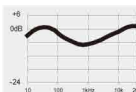

■ 使用方法

商品ご使用地域の定格電圧に合わせて、AC POWER セレクタースイッチを調整して下さい。リアパネル側右隅に配置されています（位置は通風孔から確認出来ます）。

※日本国内ではセレクタースイッチが 100V～120V の位置で使用可能です。出荷時に全て確認しておりますが、万が一ご不明の際は販売店にご相談下さい。（AVALON 社の都合上、100V 専用のトランスを搭載することは不可能です）

▶ ブーストコントロール (BOOST ノブ)

ブーストのゲインレベルは +2dB から +32dB まで 3dB ごとに調整出来ます。Hi-Z インputは、インputレベルが最大 24dB までのアクティブサーキット内蔵のエレキベース、またはキーボード等の高出力の信号を入力可能です。

▶ トーンバンク (TONE ノブ)

6つのトーンバンクは、それぞれが広い範囲での周波数カーブに設定されており、優れたトーンキャラクターを形成します。カーブは下図の通りです。それぞれのポジションでのメーカー推奨の楽器をご参考までに記載いたします。

- ①アコースティック楽器や弦楽器、エレキベースやキーボード類
- ②エレキベース
- ③アコースティック楽器や弦楽器、エレキギター・ベースやキーボード
- ④アコースティック楽器や弦楽器、エレキギター・ベースやキーボード
- ⑤アコースティックギター・エレキギター
- ⑥エレキギター・ベース

2 electric bass guitar