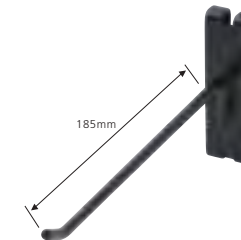

ギターハンガー
GH03
ロング
¥1,000 + 税

ハンガープレート (ネット用)
GP01
¥1,000 + 税

ハンガープレート (レール用)
GP02
¥1,000 + 税

ウクレレハンガー
UH01
ショート
¥800 + 税

ウクレレハンガー
UH02
ミディアム
¥1,000 + 税

小物フック
GH500S
¥500 + 税

小物フック
GH500L
¥500 + 税

エフェクター用展示台
ESBR
¥750 + 税