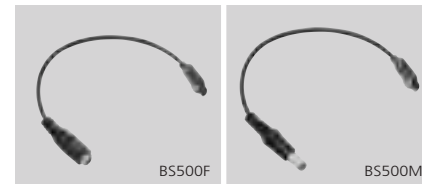

Phone→スピコンタイプへの交換用

MIDI Cable

品番	定価	長さ	プラグ形状
PM5030	¥600 +税	30cm	
PM5050	¥700 +税	50cm	
PM5100	¥800 +税	1m	
PM5150	¥1,000 +税	1.5m	
PM5300	¥1,200 +税	3m	
PM5500	¥1,400 +税	5m	
PM5700	¥1,600 +税	7m	

DC Cable

品番	定価	長さ	プラグ形状
PDL7020	¥300 +税	20cm	
PDL7030	¥350 +税	30cm	
PDL7040	¥400 +税	40cm	
PDL7050	¥450 +税	50cm	
PDL7070	¥500 +税	70cm	
PD5	¥750 +税	5WAY	
PD-USA	¥250 +税		輸入エフェクター用変換ケーブル

Battery Snap

品番	定価	長さ	プラグ形状
BS500F	¥500 +税	15cm	
BS500M	¥500 +税	15cm	

DC Cable

品番	定価	長さ	プラグ形状	
KPC15EX	¥1,000 +税	1.5m	AC/3P	for AMP
KPC30EX	¥1,200 +税	3m	AC/3P	for AMP

Headphone Cable

品番	定価	長さ	プラグ形状	
KHP30SSEX	¥700 +税	3m	ST phone(F)	ST phone(M)
KHP50SSEX	¥900 +税	5m	ST phone(F)	ST phone(M)
KHP30SMEX	¥700 +税	3m	mini ST phone(F)	ST phone(M)
KHP50SMEX	¥900 +税	5m	mini ST phone(F)	ST phone(M)