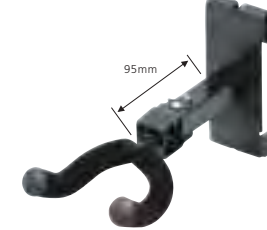

ディスプレイネット
DSN1600
¥16,000 + 税

ディスプレイネット用サイドバー
DSS02
¥10,000 + 税

ネット用ギターハンガー
GH-S
ショート
¥1,200 + 税

ネット用ギターハンガー
GH-M
ミディアム
¥1,500 + 税

ネット用ギターハンガー
GH-L
ロング
¥1,500 + 税

ギターハンガー
GH01
ショート
¥1,000 + 税

ギターハンガー
GH02
ミディアム
¥1,000 + 税