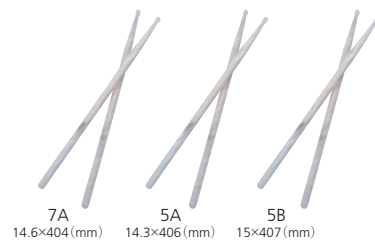

ドラムスティック
DS400
¥OPEN
12本 / 1PACK