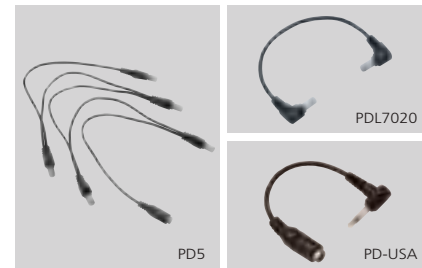

Battery Snap

DC Cable

品番	定価	長さ	プラグ形状
PDL7020	¥300 +税	20cm	
PDL7030	¥350 +税	30cm	
PDL7040	¥400 +税	40cm	
PDL7050	¥450 +税	50cm	
PDL7070	¥500 +税	70cm	
PD5	¥750 +税	5WAY	
PD-USA	¥250 +税		輸入エフェクター用変換ケーブル