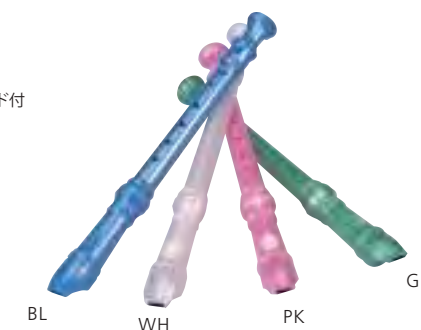

ソプラノリコーダー
RK50

ジャーマン式
運指表、クリーニングロッド付
¥500 + 税