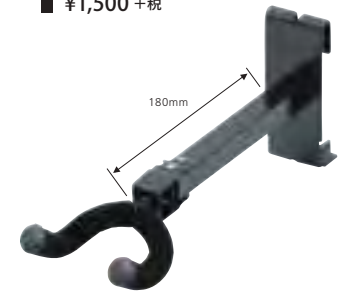

ディスプレイネット
DSN1600
¥16,000 + 税

ディスプレイネット用サイドバー
DSS02
¥10,000 + 税

ネット用ギターハンガー
GH-S
ショート
¥1,200 + 税

ネット用ギターハンガー
GH-M
ミディアム
¥1,500 + 税

ネット用ギターハンガー
GH-L
ロング
¥1,500 + 税

ギターハンガー
GH01
ショート
¥1,000 + 税

ギターハンガー
GH02
ミディアム
¥1,000 + 税