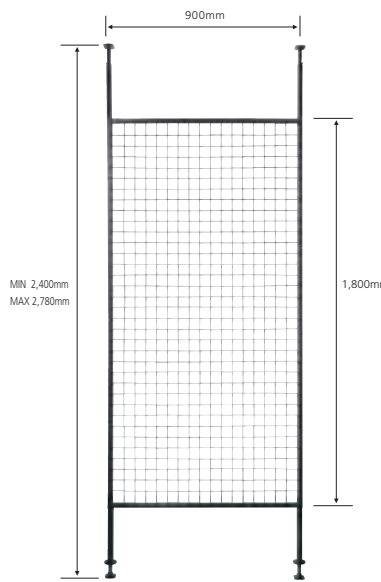

ハンガープレート (ネット用)
GP01
¥1,000 + 税

ディスプレイネット
DSN1600
¥16,000 + 税

ディスプレイネット用サイドバー
DSS02
¥10,000 + 税